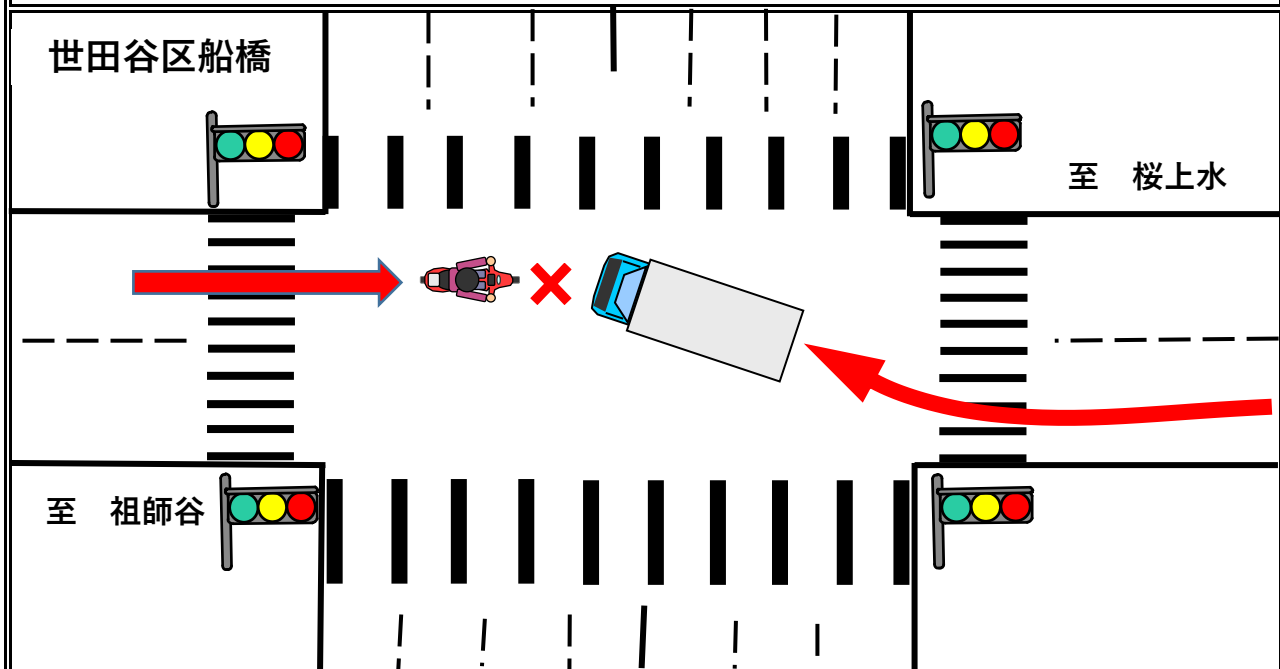

トラック事故速報

6月10日(金) 1時48分頃発生※

曇天

区道(希望丘通り)

自二(男性40代死亡)×事準中貨(男性50代)

(順番は過失の軽重を示すものではありません。)

概要

希望丘通りを桜上水方向から祖師谷方向に進行していた事準中貨が、信号のある交差点で環八通りへ右折進入する際、反対車線から同交差点を反対方向へ直進した自二と衝突したもの

※時間は24時間表記

～問合せ先：(一社)東京都トラック協会 業務部：03-3359-3618～

○交差点において右折をする際は、対向車及び周囲の交通状況に特段に注意を払い、指差し呼称等の安全確認を徹底すること。また、夜間は対向車等が日中に比べて見えづらくなる事を意識し、より一層注意を払うこと。