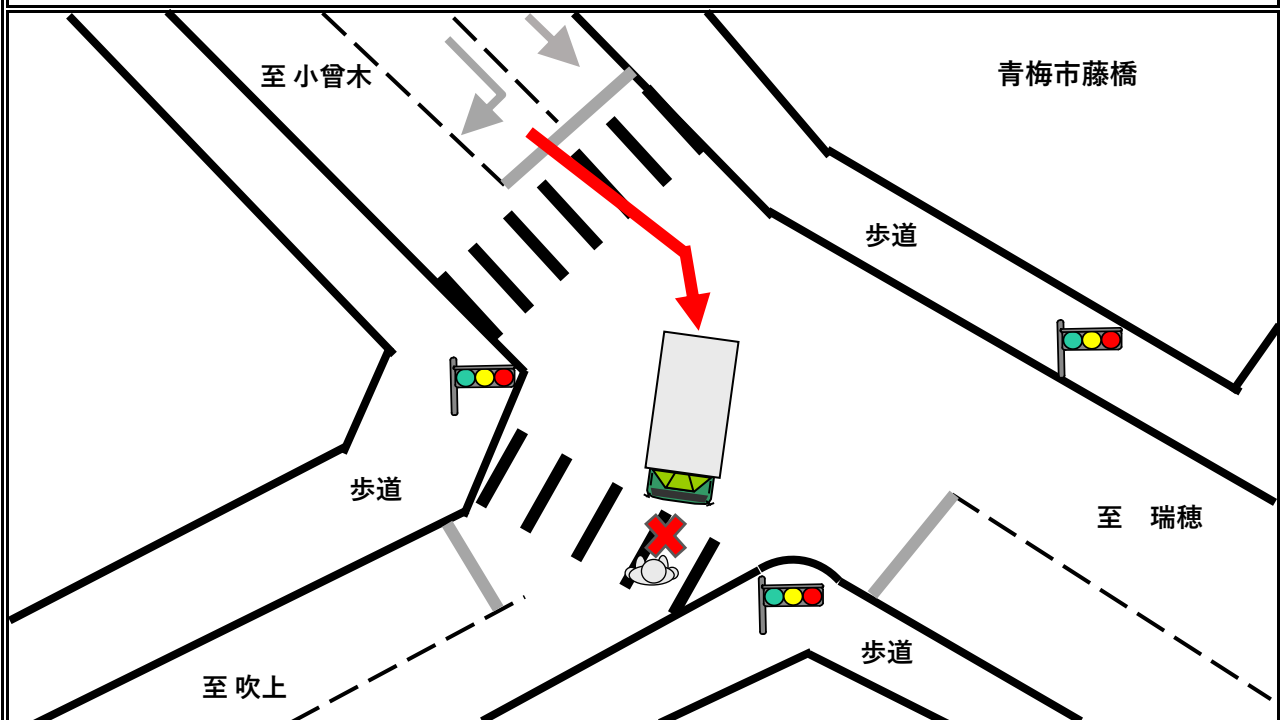

トラック事故速報

9月19日(火) 4時24分頃発生※

晴天

青梅市内(岩藏街道)

①歩行者(男性70代死亡) × ②事大貨(男性60代)

(順番は過失の軽重を示すものではありません。)

概要

岩藏街道を小曾木方面から瑞穂方面へ進行していた事大貨が、藤橋の交差点において岩藏街道から山根通りへ右折進入した際、横断歩道をいずれかの方向から横断していた歩行者と衝突し、救護の措置をとらず立ち去ったもの。

※時間は24時間表記

～問合せ先：(一社)東京都トラック協会 業務部：03-3359-3618～

○交差点への進入の際は、信号の状況にかかわらず歩行者、自転車等の確認を徹底し、飛び出してくる”かもしれない”運転を徹底し、事故の未然防止に努めること。また、事故を起こしてしまった際は、被害者の救護、周辺交通の安全確保等に努めること。