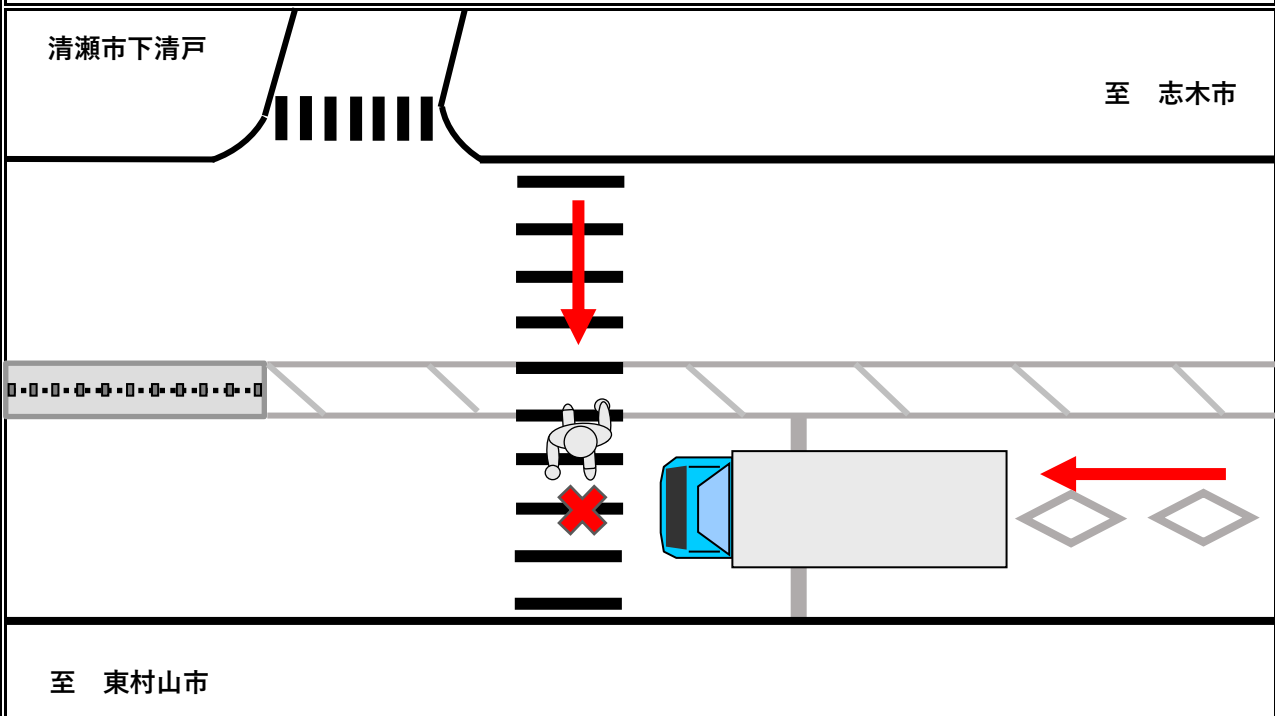

トラック事故速報

6月1日(木) 1時21分頃発生※

晴天

清瀬市内(志木街道)

①歩行者(女性60代死亡) × ②事中貨(男性70代)

(順番は過失の軽重を示すものではありません。)

清瀬市下清戸

至 志木市

至 東村山市

概要

事中貨が志木街道を志木市方向から東村山市方向に直進進行中、横断歩道を右方から左方に進行していた歩行者と衝突したものの。

※時間は24時間表記

～問合せ先：(一社)東京都トラック協会 業務部：03-3359-3618～

○横断歩道の標識や路面標示が見えたら、横断中やこれから渡ろうとする歩行者がいないかの確認を徹底すること。特に夜間は視認性が悪いので、ハイビームを活用する。また、横断歩道に接近したときは減速し、その手前で止まれるような速度で進行すること。