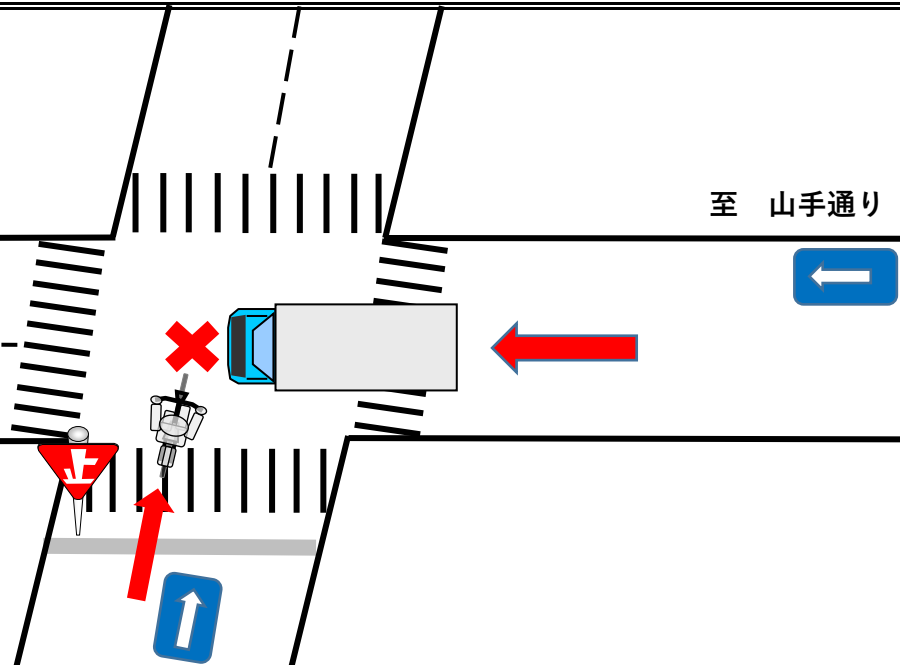

トラック事故速報

8月1日(月) 13時32分頃発生※

晴天

板橋区内(区道)

自転車(男性70代死亡)× 事業用準中貨(男性50代)

(順番は過失の軽重を示すものではありません。)

板橋区熊野町

至 山手通り

至 川越街道

概要

事業用準中貨が信号機の無い交差点を山手通り方面から川越街道方面に向けて進行中、左方から右方に進行してきた自転車と衝突したものの。

※時間は24時間表記

～問合せ先：(一社)東京都トラック協会 業務部：03-3359-3618～

○信号機の無い交差点を通行する際は、他の交通に留意するとともに、呼称運転による交通状況の確認を徹底すること。また、歩行者や自転車が飛びだしてくる”かもしれない”運転を励行し、安全第一の運行に努めること。