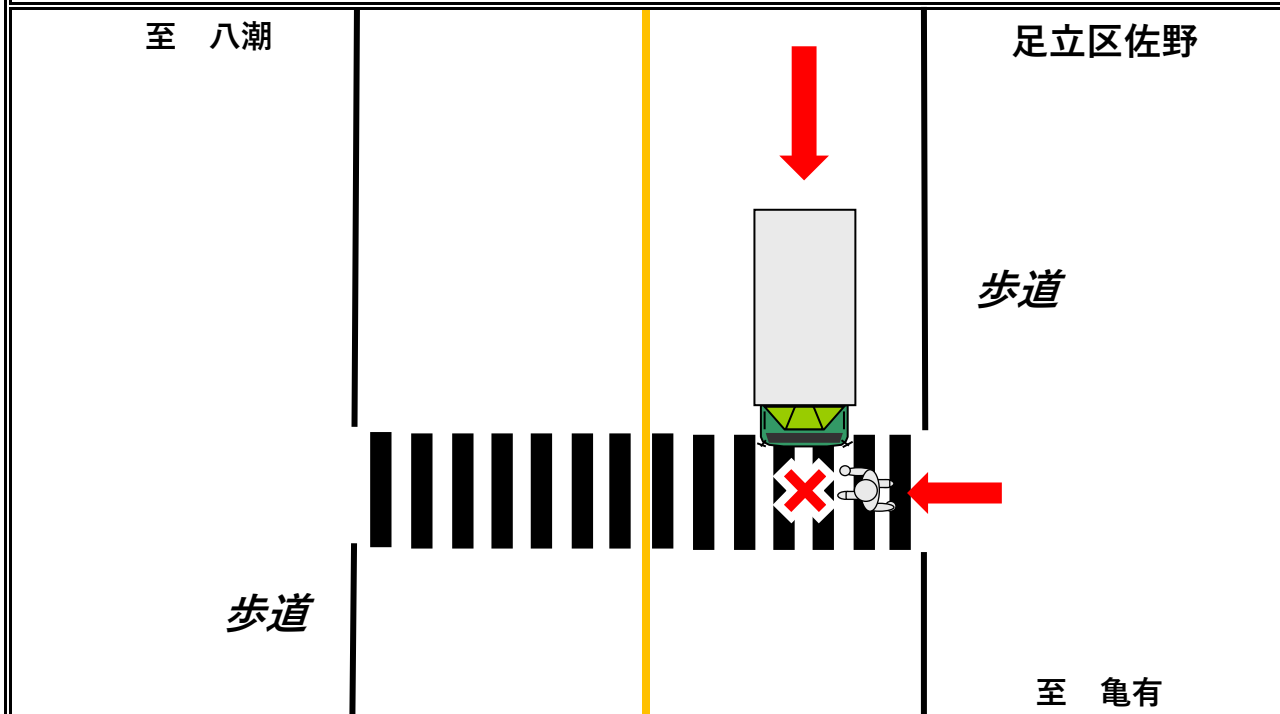

トラック事故速報

2月28日(月) 18時34分頃発生※

晴天

足立区内(葛西用水桜通り)

歩行者(男性70代死亡)× 事中貨(男性20代)

(順番は過失の軽重を示すものではありません。)

概要

事中貨が葛西用水桜通りを八潮方面から亀有方面へ進行中、歩行者用信号機のない横断歩道を左方から右方へ横断してきた歩行者に、何らかの理由で未発見のまま衝突したものの。

※時間は24時間表記

～問合せ先：(一社)東京都トラック協会 業務部：03-3359-3618～
 ○走行中は常に緊張感を保ち、前方への注意を怠らないこと。また、脇見運転を防ぐため、運転席・助手席周りの整理整頓を励行し、運転に集中できる環境を整えること。