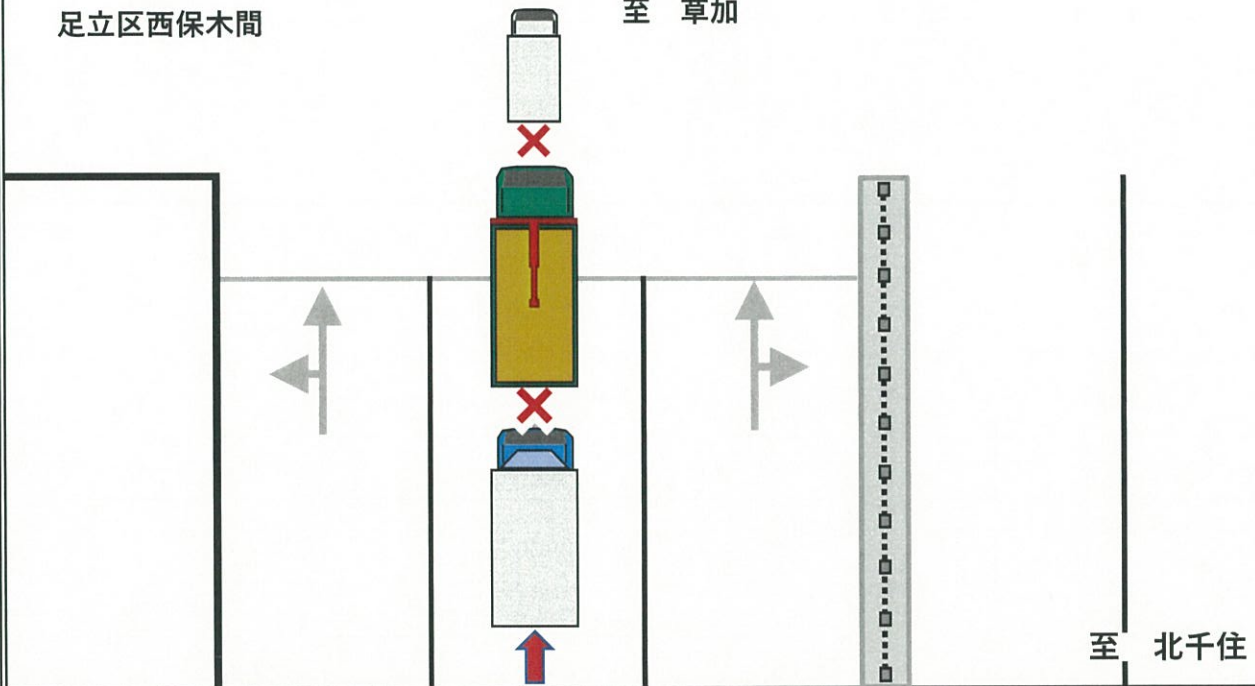

トラック事故速報

11月4日(木) 9時38分頃発生※

晴天

足立区内(国道4号下り)

事準中貨(男性60代死亡) × 自中貨(男性50代) × 自軽貨(男性20代)

(順番は過失の軽重を示すものではありません。)

足立区西保木間

至 草加

至 北千住

概要

事準中貨が国道4号線を埼玉方面に進行中、前車が交差点で信号停止中のところに後方から追突したもの。

※時間は24時間表記

～問合せ先：(一社)東京都トラック協会 業務部：03-3359-3618～

○運行中は前方および周囲の状況に注意を払い、先行車との十分な車間距離をとって走行すること。また、漫然と運転をしないよう常に緊張感を保つこと。